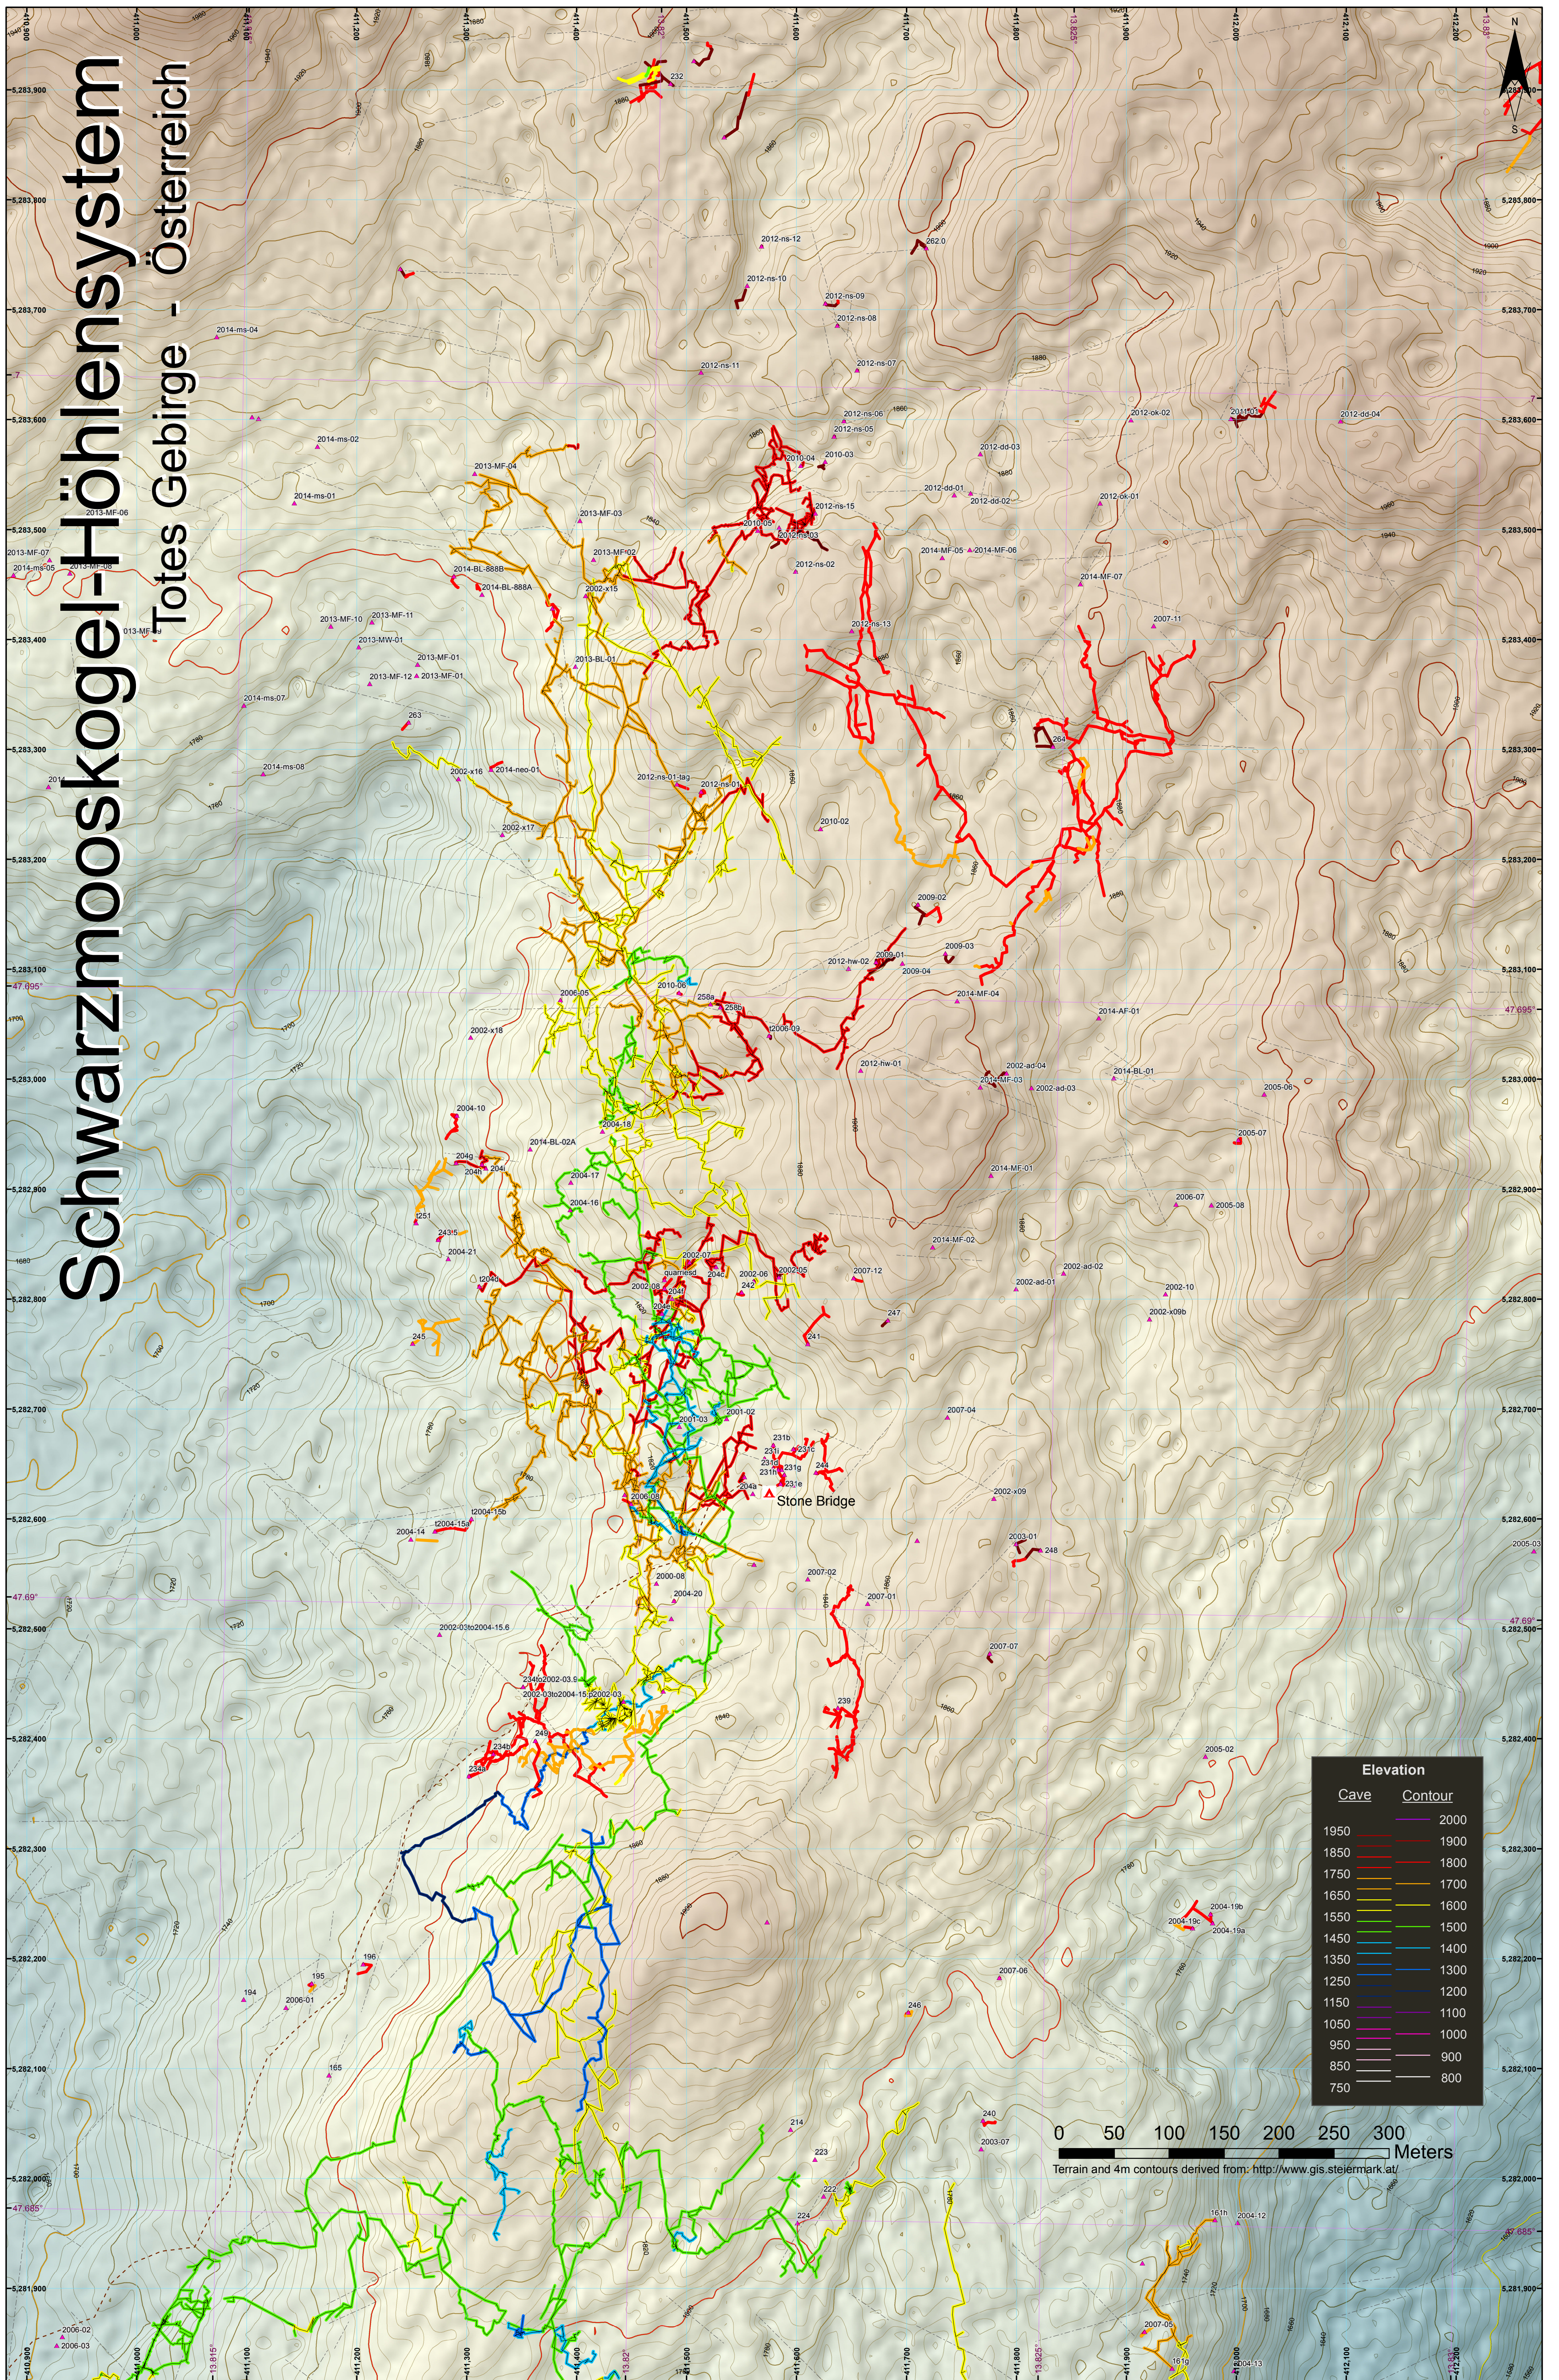

# Schwarzmooskogel-Höhle system

## Totes Gebirge - Österreich

Elevation	
Cave	Contour
1950	2000
1850	1900
1750	1800
1650	1700
1550	1600
1450	1500
1350	1400
1250	1300
1150	1200
1050	1100
950	1000
850	900
750	800

0 50 100 150 200 250 300 Meters

Terrain and 4m contours derived from: <http://www.gis.steiermark.at/>